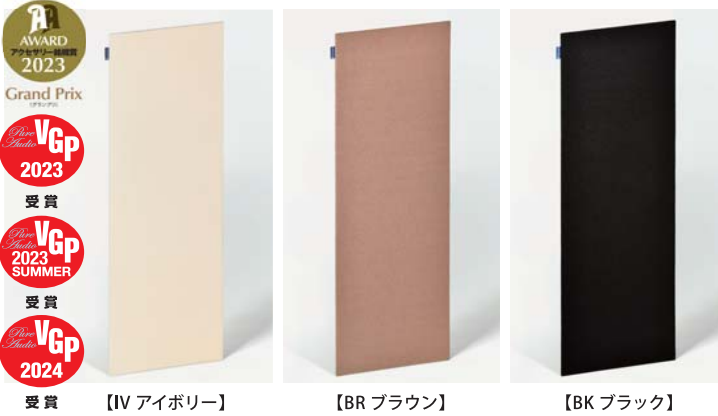

ROOM HARMONIC DIFFUSER WALL PANEL

ルームハーモニックディフューザーウォールパネル

Audio Replas® CO.,LTD.

すべては、澄み渡る美しい音色のために。

理想のルームチューニングは「音を自由にさせる」こと…究極のルームチューニング。

音を広げるだけが音場じゃない。嫌な音を吸音するだけがルームチューニングじゃない。音を拡散させるだけが理想じゃない。

部屋の空気の吹き溜まりをディフューズすることで干渉がなくなり音がストレスなく部屋を自由に行き来でき正確に音を存在させることが出来るようになります。音が音楽が目の前に存在する！それが究極の音場再生！あまりにもリアルで深く立体的にそこにあたかも楽器や歌声が存在するような表現力に圧倒されるでしょう。