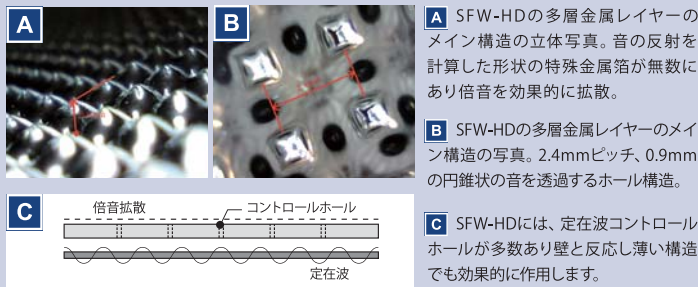

壁に貼るだけで部屋が広がる

オーディオルームの壁は大きな面積で常に固有の反射を起こし、直接音や空間振動に歪みを与えてしまいます。窓ガラスなどの反射面は固有の周波数が大きく反射し大きな歪みとなって歪んだ固有音が発生してしまいます。それらを対策するために多くの吸音パネルが発売されていますが、それらの多くは反射音を吸音しますが大切な倍音を含む空間振動など音楽の響きも吸音してしまい、音楽エネルギーが損なわれてしまいます。理想の壁は、歪みなくエネルギーロスなく広帯域に拡散することです。そんな理想の薄型パネルが SFW-HD です。

厚みがなんと 11mm という超薄型のルームチューニングパネルなので、付属のマジックテープで簡単に貼り付けることが出来ます。

大掛かりなルームチューニングは部屋を狭くするデメリットもあり、それ自体の固有の音も乗りやすくなりますが、このパネルはそういったスペースは必要ありません。

<仕様箇所例> ・センターステージの壁・リスナー後ろの壁・一次反射の壁
・天井・スピーカー前面の床・テレビの画面・窓ガラス面
など使い方は色々です。

反射音の多いうるさい音は一気に高 S/N でリアルな音楽になり、吸音し過ぎの躍動感の無い委縮した音とステージは一気にリアルな音楽のあるステージに生まれ変わります。

圧倒的改善ポイント

- ・色彩幅
- ・フォーカス
- ・実在感

一般拡散パネル SFW-HD

【従来型拡散パネルの音像イメージ】 【SFW-HDの音像イメージ】