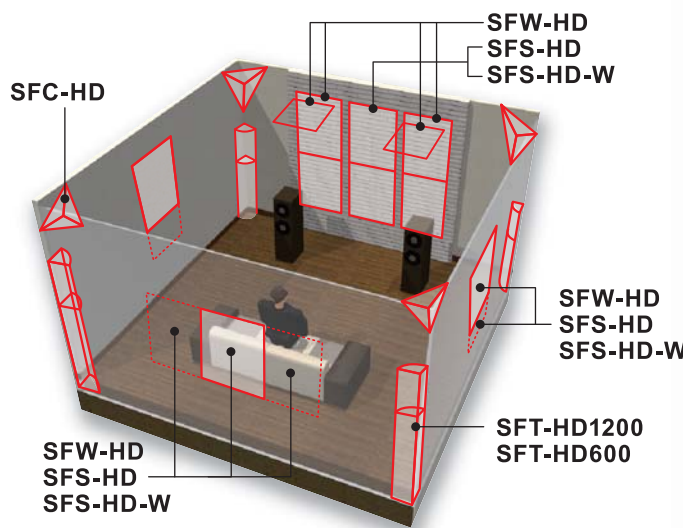

## 壁に貼るだけで部屋が広がる

オーディオルームの壁は大きな面積で常に固有の反射を起こし、直接音や空間振動に歪みを与えてしまいます。窓ガラスなどの反射面は固有の周波数が大きく反射し大きな歪みとなって歪んだ固有音が発生してしまいます。それらを対策するために多くの吸音パネルが発売されていますが、それらの多くは反射音を吸音しますが大切な倍音を含む空間振動など音楽の響きも吸音してしまい、音楽エネルギーが損なわれてしまいます。理想の壁は、歪みなくエネルギーロスなく広帯域に拡散することです。そんな理想の薄型パネルが SFW-HD です。

厚みがなんと 11mm という超薄型のルームチューニングパネルなので、付属のマジックテープで簡単に貼り付けることが出来ます。

大掛かりなルームチューニングは部屋を狭くするデメリットもあり、それ自体の固有の音も乗りやすくなりますが、このパネルはそういったスペースは必要ありません。

<仕様箇所例> ・センターステージの壁・リスナー後ろの壁・一次反射の壁  
・天井・スピーカー前面の床・テレビの画面・窓ガラス面  
など使い方は色々です。

反射音の多いうるさい音は一気に高 S/N でリアルな音楽になり、吸音し過ぎの躍動感の無い委縮した音とステージは一気にリアルな音楽のあるステージに生まれ変わります。

圧倒的改善ポイント

- ・色彩幅
- ・フォーカス
- ・実在感

一般拡散パネル SFW-HD

【従来型拡散パネルの音像イメージ】 【SFW-HDの音像イメージ】

### < SFW-HD仕様 >

- 寸法：約1170mm x 400mm x 厚み11mm
  - 重量：約1.95kg
  - 構造：特殊素材透過型エンボス構造
  - 素材：約80000個HD特殊構造倍音拡散素材  
約690個定在波コントロールホール
  - 効果：広帯域エネルギー低損失倍音拡散
  - 概要：コンピューターモデリングとヒヤリングチェック
  - 付属品：マジックテープ6個
  - 色：IV (アイボリー) BR (ブラウン) BK (ブラック)
- ※パネルが薄い為若干反りがありますが、マジックテープで貼り付けたと直ります。